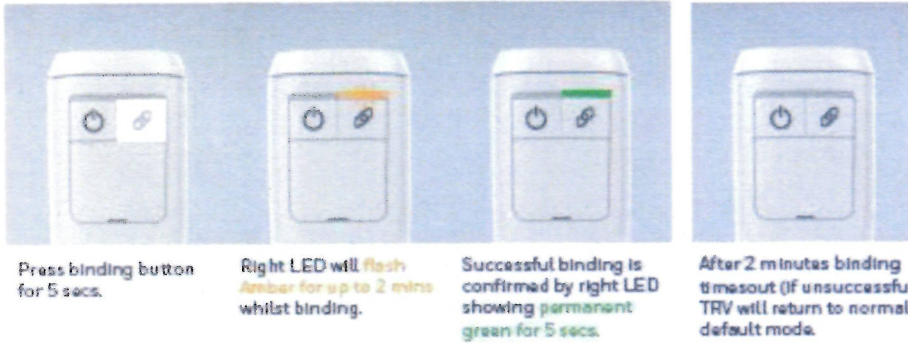

User Interface Guide

Binding the Device

Direct Status Check

Turn the device OFF (5°C)

Turn the device ON(21°C)

Unbinding the Device

Bei Tastendruck
egal welche) beide rot:
Lokale Bedienung ist
gesperrt.