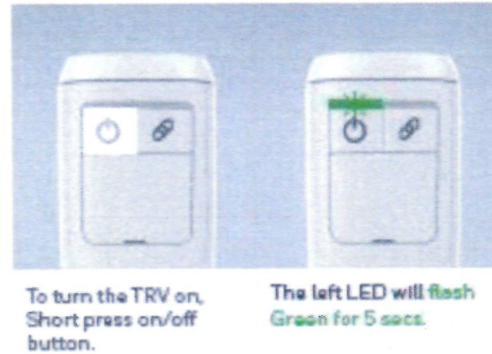

User Interface Guide

Binding the Device

Direct Status Check

Turn the device OFF (5°C)

Turn the device ON(21°C)

Unbinding the Device

Bei Tastendruck
egal welche) beide rot:
Lokale Bedienung ist
gesperrt.