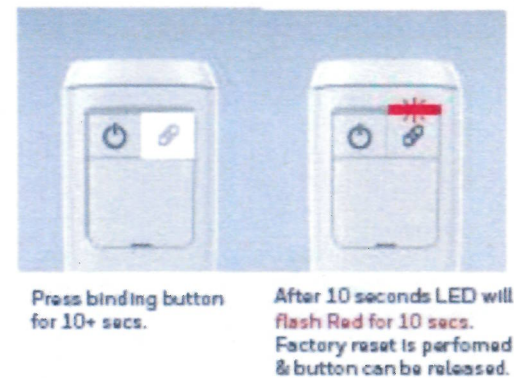

User Interface Guide

Binding the Device

Direct Status Check

Turn the device OFF (5°C)

Turn the device ON(21°C)

Unbinding the Device

Bei Tastendruck
egal welche) beide rot:
Lokale Bedienung ist
gesperrt.