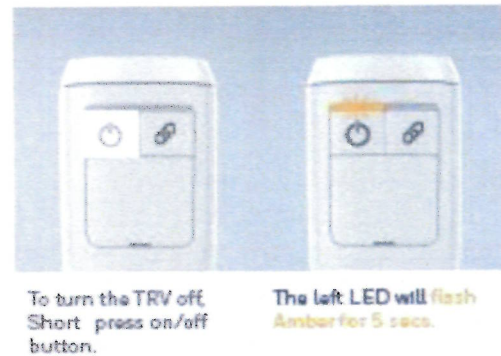

User Interface Guide

Binding the Device

Direct Status Check

Turn the device OFF (5°C)

Turn the device ON(21°C)

Unbinding the Device

Bei Tastendruck
egal welche) beide rot:
Lokale Bedienung ist
gesperrt.