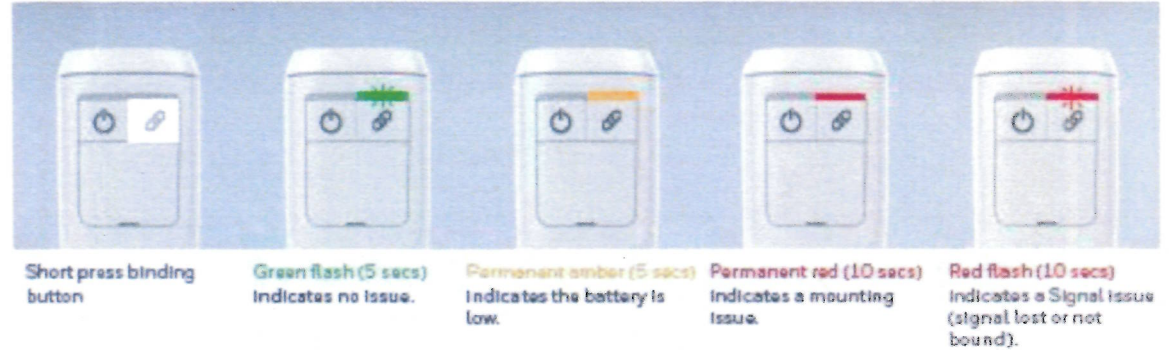

User Interface Guide

Binding the Device

Direct Status Check

Turn the device OFF (5°C)

Turn the device ON(21°C)

Unbinding the Device

Bei Tastendruck
egal welche) beide rot:
Lokale Bedienung ist
gesperrt.