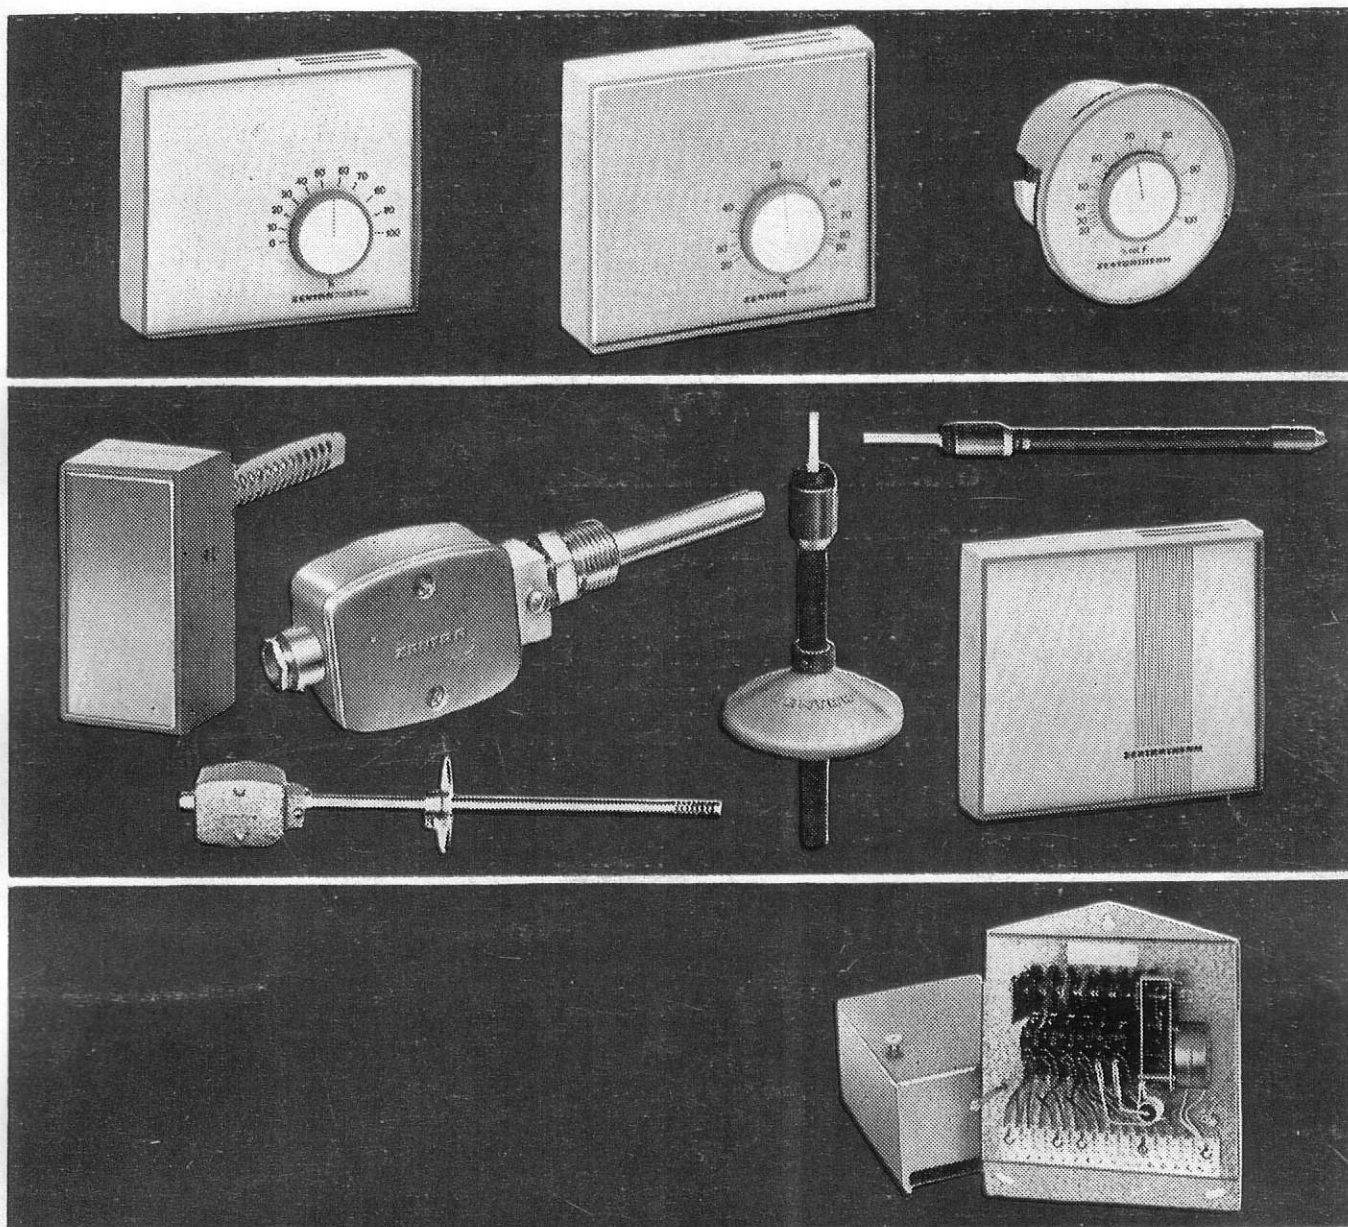

ZENTRATHERM

Sonder-Anwendungen

Montage - Bedienung

RF 12
DRF 12
GF 11
DGF 11
BF 11

WF 11
WF 11 L
LF 11
LFB 4

HK 12
FW 12
TW 12
TW 12 B
TWS

ZG 12 E
ZG 32 E
WR
P 4

Zur Anwendung dieser Broschüre

Die vorliegende Broschüre soll ein kurzgefaßter Leitfaden sein bei der Anwendung von ZENTRATHERM-Regelanlagen, die in irgendeiner Form von der Standard-Lösung bei einer Warmwasser-Heizung abweichen.

Welche **Regelanlagen** bzw. **Einzelgeräte** hier besprochen sind, entnehmen Sie bitte der Inhaltsübersicht auf Seite 3. Naturgemäß können in dieser Broschüre nur die wichtigsten Punkte erwähnt werden; also insbesondere